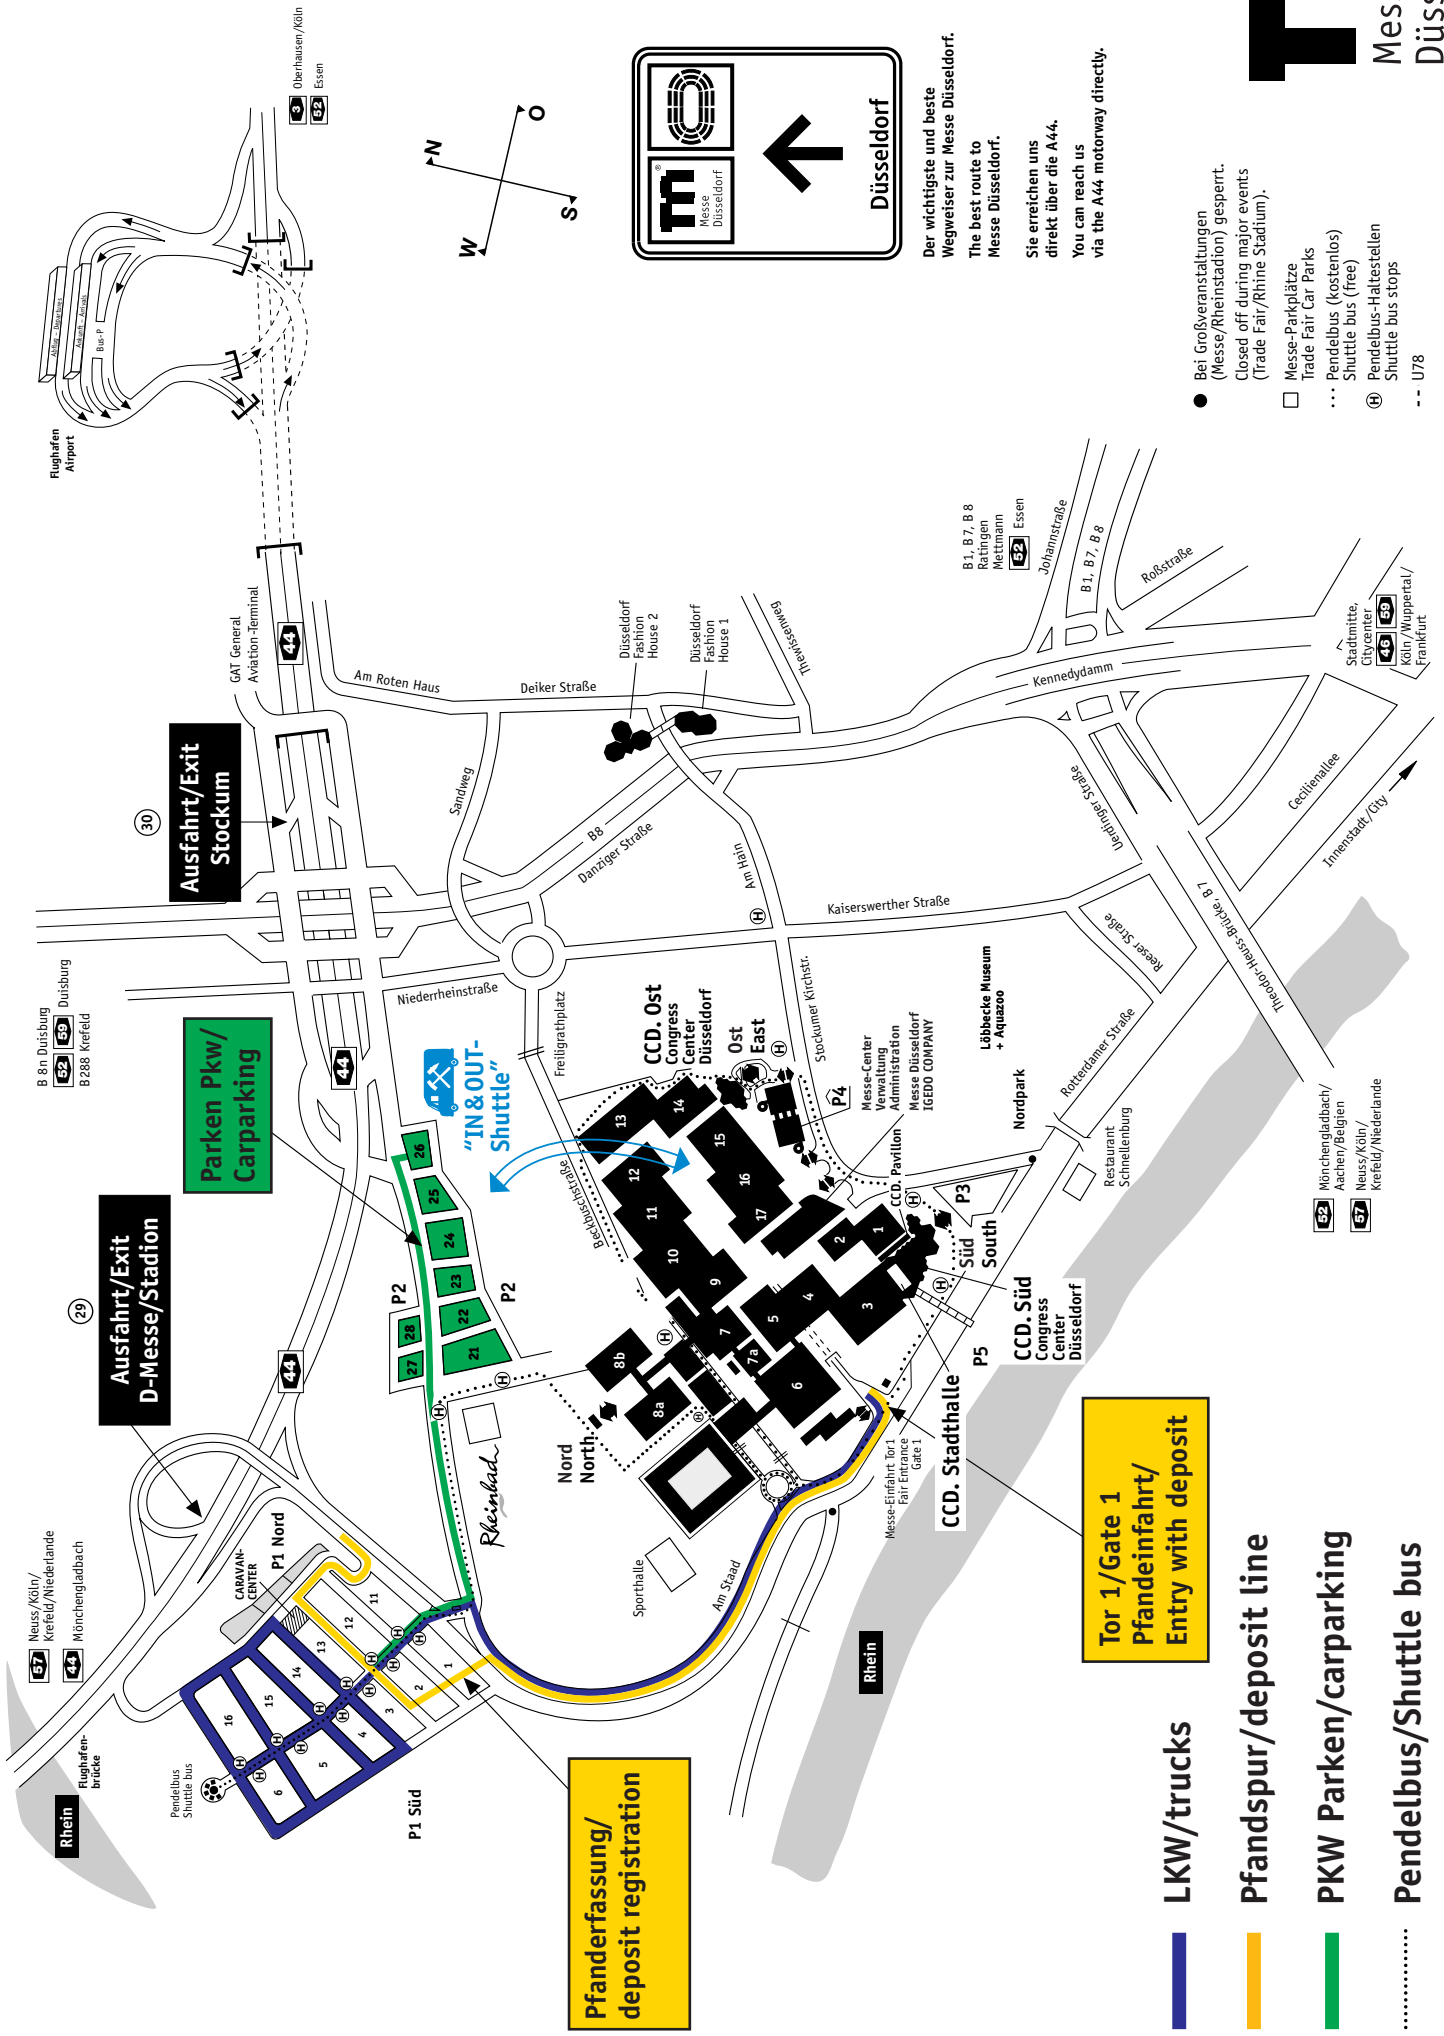

Messeanfahrt · Parkplätze/Route to the Fair · Car parks

**Pfanderfassung/
deposit registration**

**Tor 1/Gate 1
Pfandeanfahrt/
Entry with deposit**

LKW/trucks

Pfandspur/deposit line

PKW Parken/carparking

Pendelbus/Shuttle bus

**Der wichtigste und beste
Wegweiser zur Messe Düsseldorf.
The best route to
Messe Düsseldorf.
Sie erreichen uns
direkt über die A44.
You can reach us
via the A44 motorway directly.**

- Bei Großveranstaltungen (Messe/Rheinstadion) gesperrt. Closed off during major events (Trade Fair/Rhine Stadium).
- Messe-Parkplätze Trade Fair Car Parks
- ... Pendelbus (kostenlos) Shuttle bus (free)
- Ⓜ Pendelbus-Haltestellen Shuttle bus stops
- U78